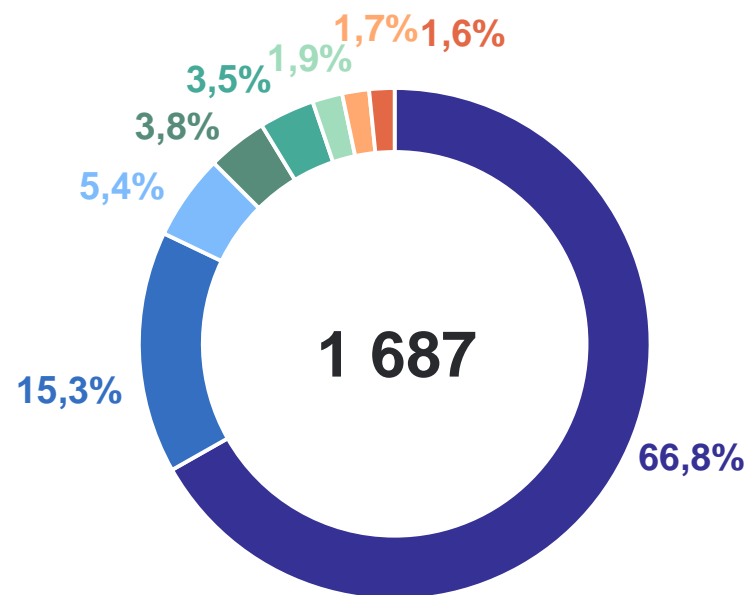

# ОБЩИЕ ИТОГИ МИГРАЦИИ НАСЕЛЕНИЯ

человек

АЛТАЙКРАЙСТАТ

Миграционный прирост населения

за январь – июнь 2024 г.

47

за январь – июнь 2023 г.

204

# ОБЩИЕ ИТОГИ МИГРАЦИИ НАСЕЛЕНИЯ

на 10 000 человек населения

АЛТАЙКРАЙСТАТ

Коэффициент  
миграционного  
прироста

за январь – июнь 2024 г.

4,5

за январь – июнь 2023 г.

19,5

# МИГРАЦИОННЫЕ ПОТОКИ ПЕРЕМЕЩЕНИЯ НАСЕЛЕНИЯ

за январь – июнь 2024 года, человек

АЛТАЙКРАЙСТАТ

Прибывшие

Выбывшие

- Внутрирегиональная
- Межрегиональная
- Со странами СНГ
- С другими зарубежными странами

# МИГРАЦИОННЫЙ ОБМЕН НАСЕЛЕНИЕМ С ФЕДЕРАЛЬНЫМИ ОКРУГАМИ

за январь – июнь 2024 года, человек

АЛТАЙКРАЙСТАТ

Прибывшие\*

Выбывшие

- Сибирский
- Дальневосточный
- Центральный
- Южный
- Уральский
- Северо-Западный
- Приволжский
- Северо-Кавказский