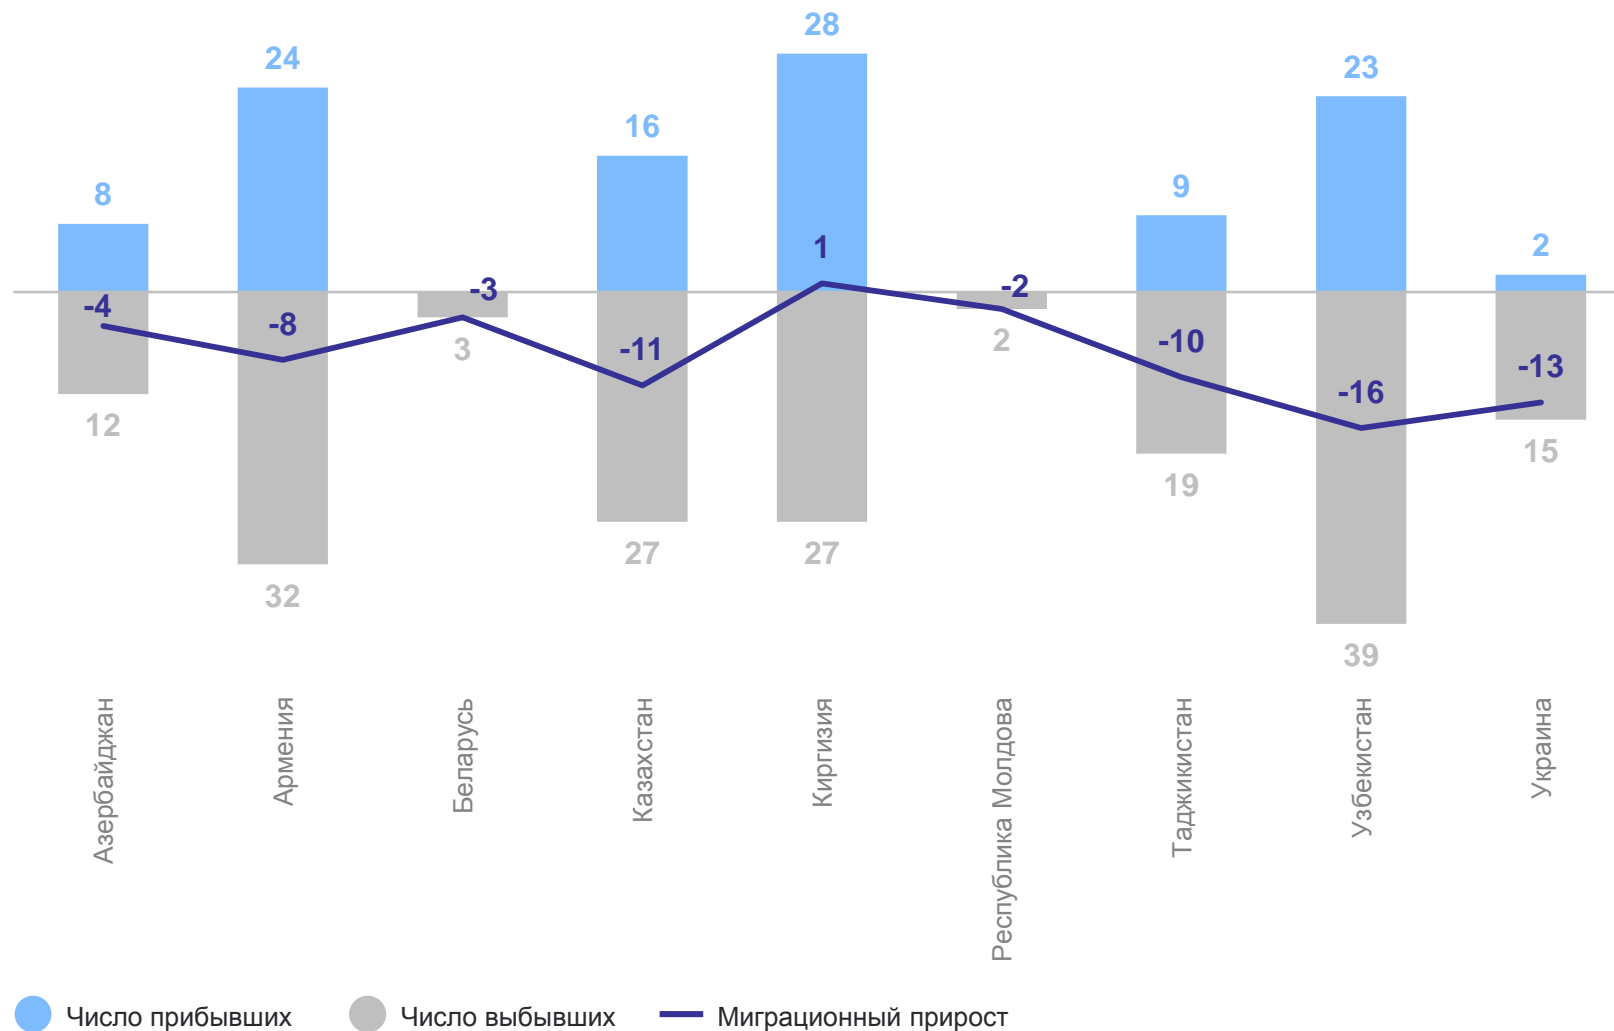

# МИГРАЦИОННЫЙ ОБМЕН НАСЕЛЕНИЕМ С ТЕРРИТОРИЯМИ СИБИРСКОГО ФЕДЕРАЛЬНОГО ОКРУГА

за январь – июнь 2024 года, человек

АЛТАЙКРАЙСТАТ

Прибывшие

Выбывшие

# МИГРАЦИОННЫЙ ОБМЕН НАСЕЛЕНИЕМ СО СТРАНАМИ СНГ

за январь – июнь 2024 года, человек

АЛТАЙКРАЙСТАТ

Число прибывших

**116**

Число выбывших

**182**

Миграционный прирост,  
убыль (-) населения

**-66**