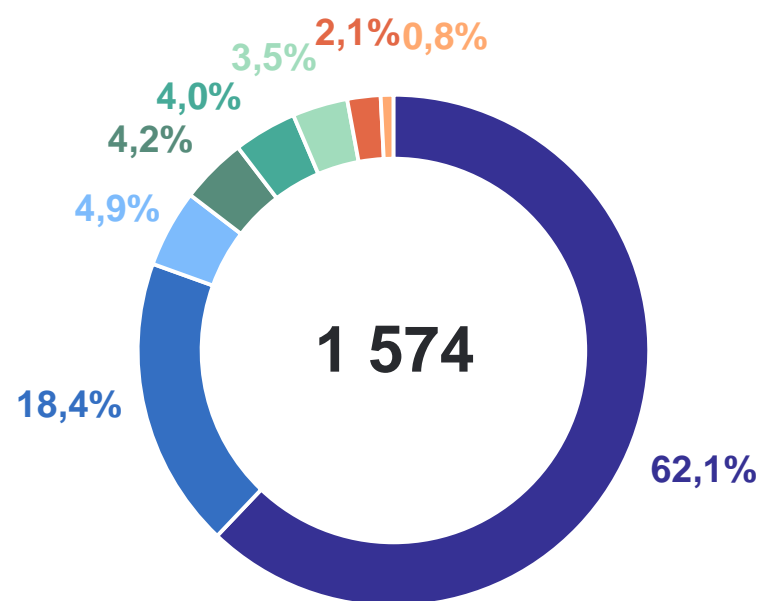

# МИГРАЦИОННЫЕ ПОТОКИ ПЕРЕМЕЩЕНИЯ НАСЕЛЕНИЯ

за январь – июнь 2024 года, человек

АЛТАЙКРАЙСТАТ

Прибывшие

Выбывшие

- Внутрирегиональная
- Межрегиональная
- Со странами СНГ
- С другими зарубежными странами

# МИГРАЦИОННЫЙ ОБМЕН НАСЕЛЕНИЕМ С ФЕДЕРАЛЬНЫМИ ОКРУГАМИ

за январь – июнь 2024 года, человек

АЛТАЙКРАЙСТАТ

Прибывшие\*

Выбывшие

- Сибирский
- Дальневосточный
- Центральный
- Южный
- Уральский
- Северо-Западный
- Приволжский
- Северо-Кавказский

\*Без учета прибывших из новых территорий Российской Федерации.