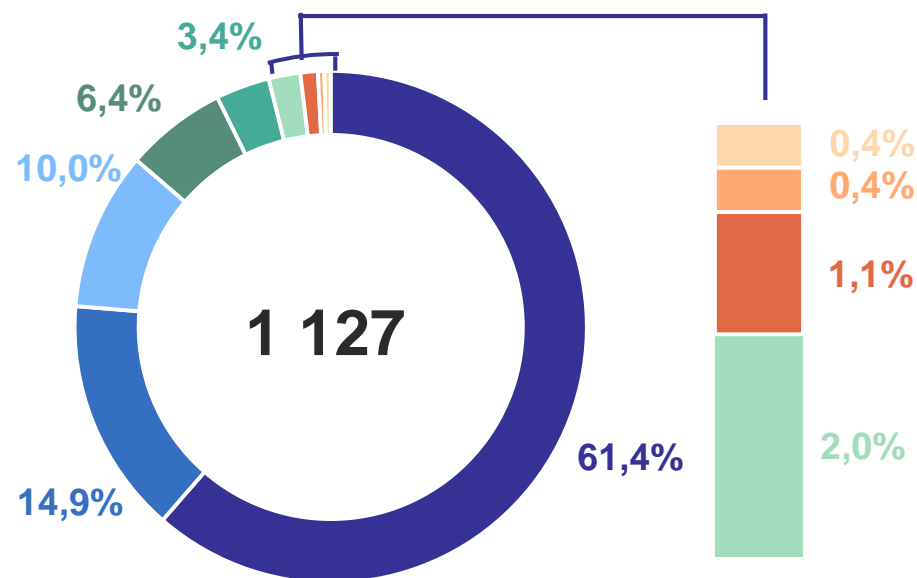

МИГРАЦИОННЫЙ ОБМЕН НАСЕЛЕНИЕМ С ТЕРРИТОРИЯМИ СИБИРСКОГО ФЕДЕРАЛЬНОГО ОКРУГА

за январь – июнь 2024 года, человек

АЛТАЙКРАЙСТАТ

Прибывшие