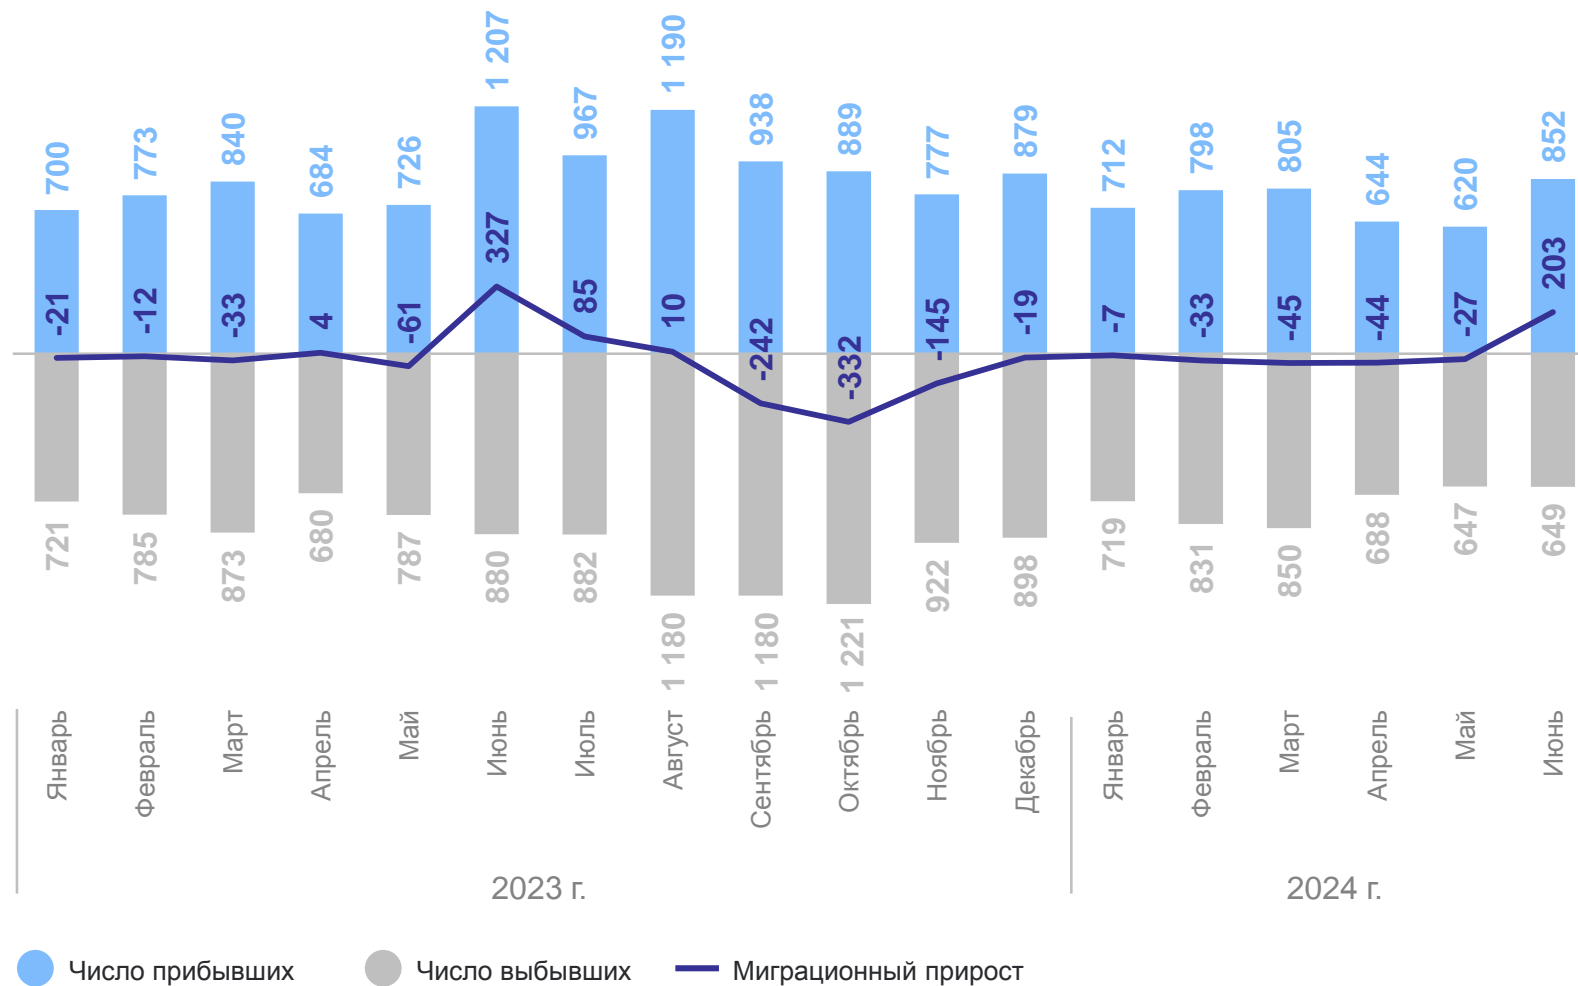

## Миграция населения

# ОБЩИЕ ИТОГИ МИГРАЦИИ НАСЕЛЕНИЯ

человек

АЛТАЙКРАЙСТАТ

Миграционный прирост населения

за январь – июнь 2024 г.

47

за январь – июнь 2023 г.

204