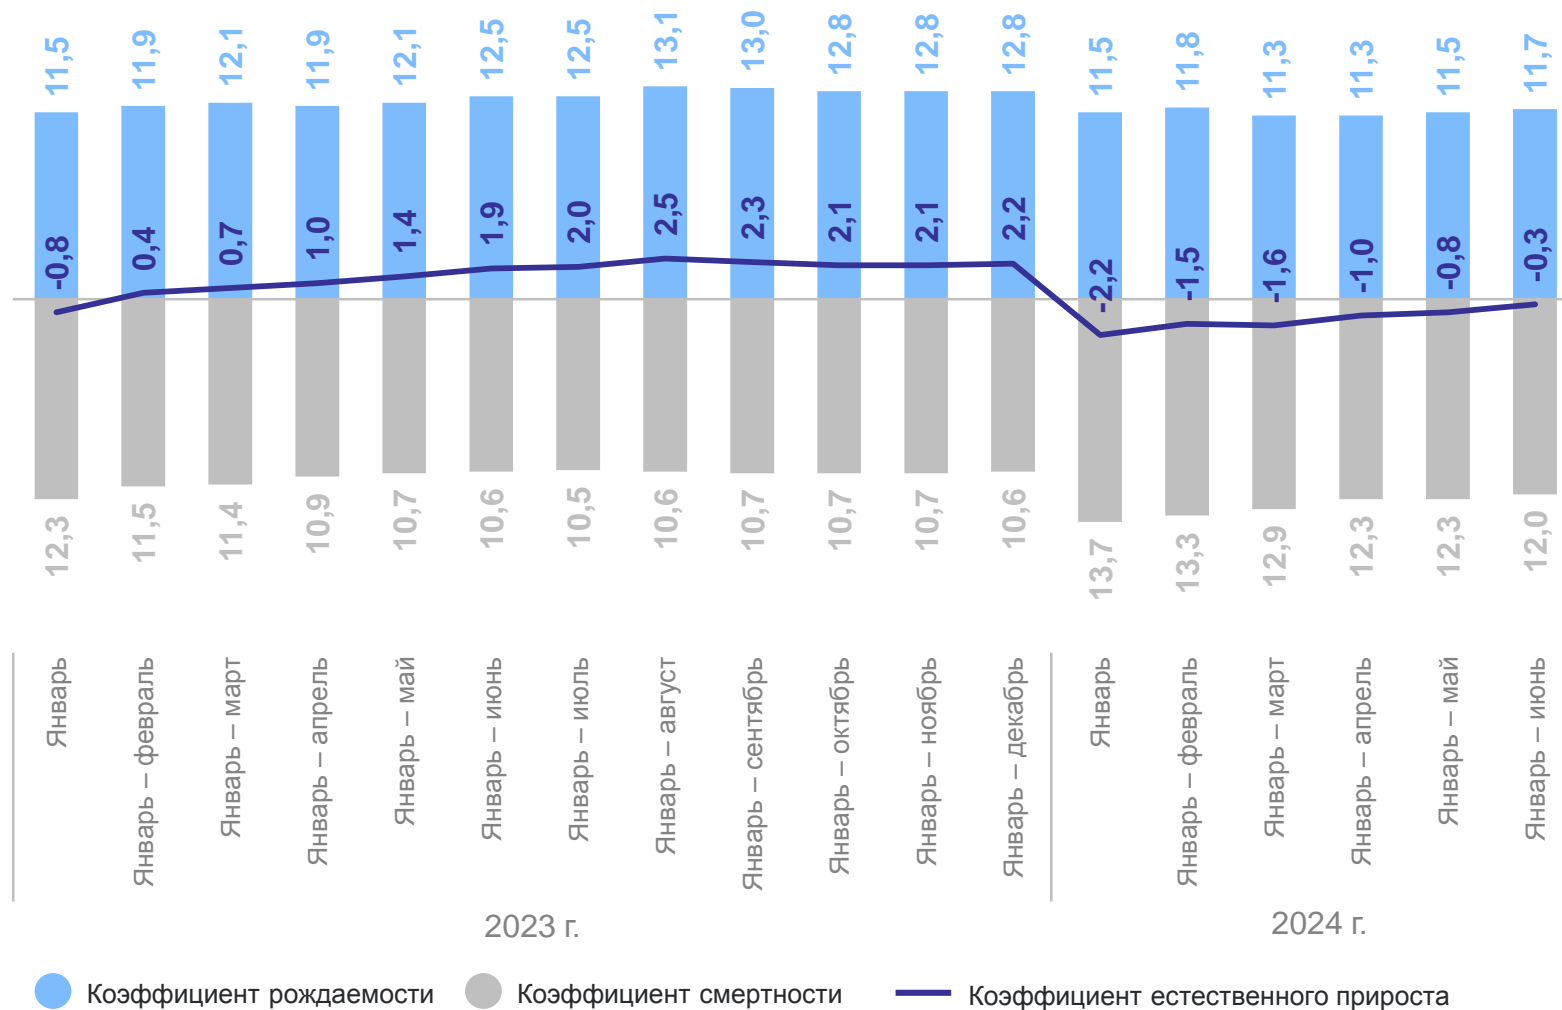

# КОЭФФИЦИЕНТЫ ЕСТЕСТВЕННОГО ДВИЖЕНИЯ НАСЕЛЕНИЯ

на 1 000 человек населения

АЛТАЙКРАЙСТАТ

Коэффициент естественного прироста

за январь – июнь 2024 г.

**-0,3**

за январь – июнь 2023 г.

**1,9**