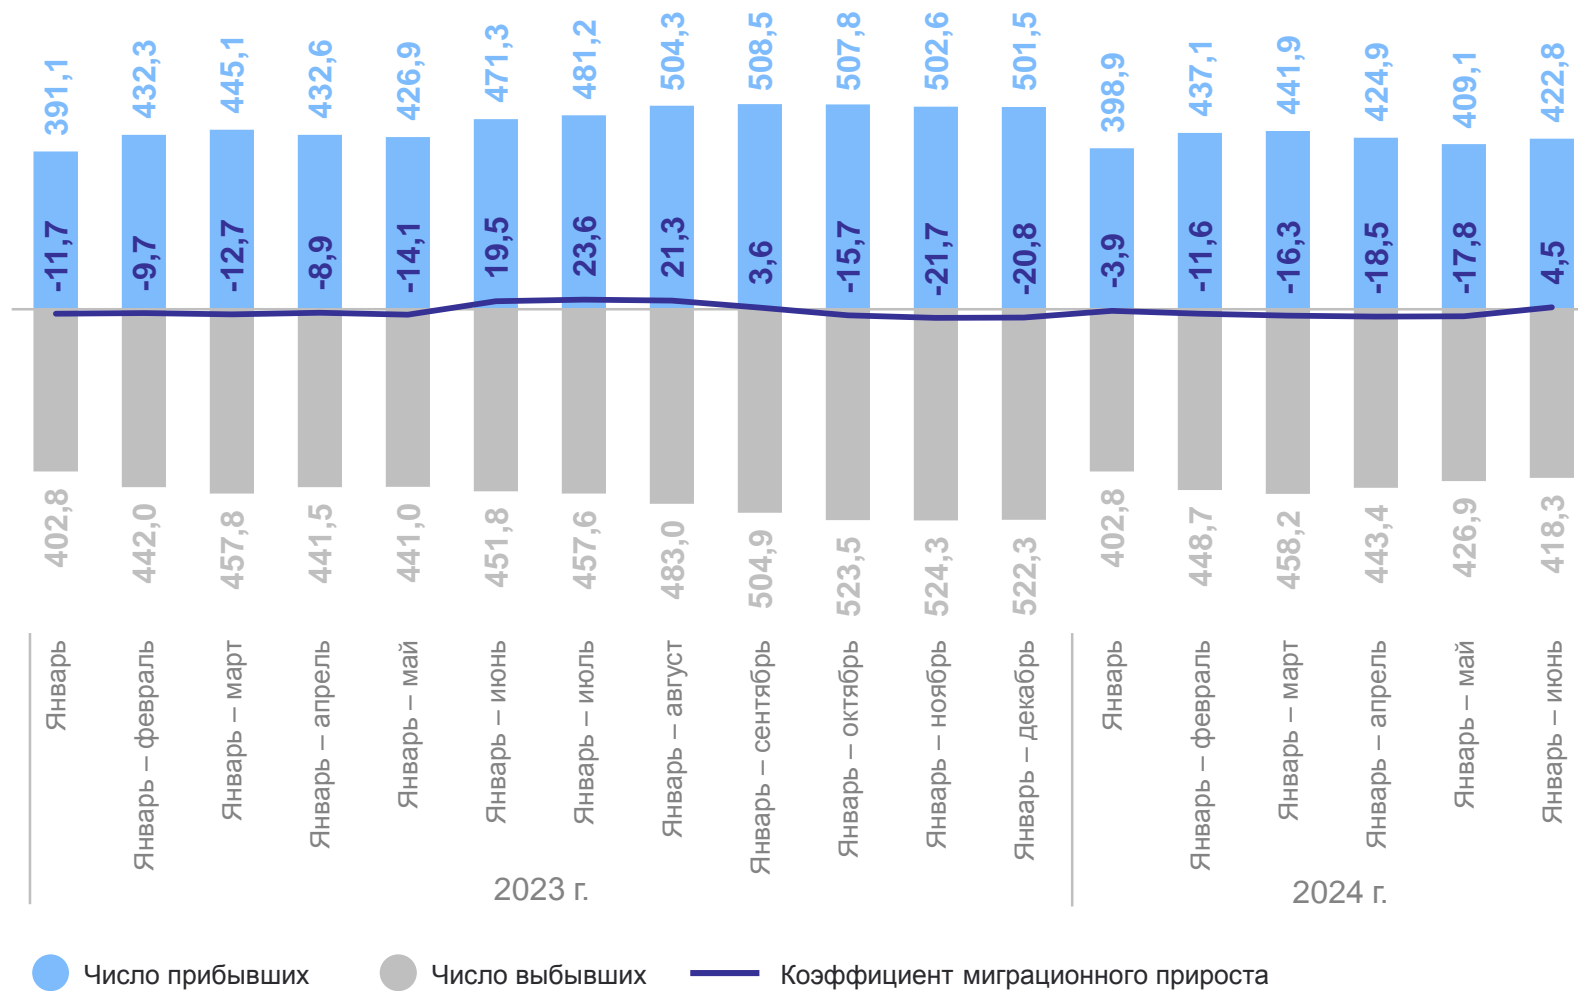

# ОБЩИЕ ИТОГИ МИГРАЦИИ НАСЕЛЕНИЯ

человек

АЛТАЙКРАЙСТАТ

Миграционный прирост населения

за январь – июнь 2024 г.

47

за январь – июнь 2023 г.

204

# ОБЩИЕ ИТОГИ МИГРАЦИИ НАСЕЛЕНИЯ

на 10 000 человек населения

АЛТАЙКРАЙСТАТ

Коэффициент  
миграционного  
прироста

за январь – июнь 2024 г.

4,5

за январь – июнь 2023 г.

19,5

# МИГРАЦИОННЫЕ ПОТОКИ ПЕРЕМЕЩЕНИЯ НАСЕЛЕНИЯ

за январь – июнь 2024 года, человек

АЛТАЙКРАЙСТАТ

Прибывшие

Выбывшие

- Внутрирегиональная
- Межрегиональная
- Со странами СНГ
- С другими зарубежными странами