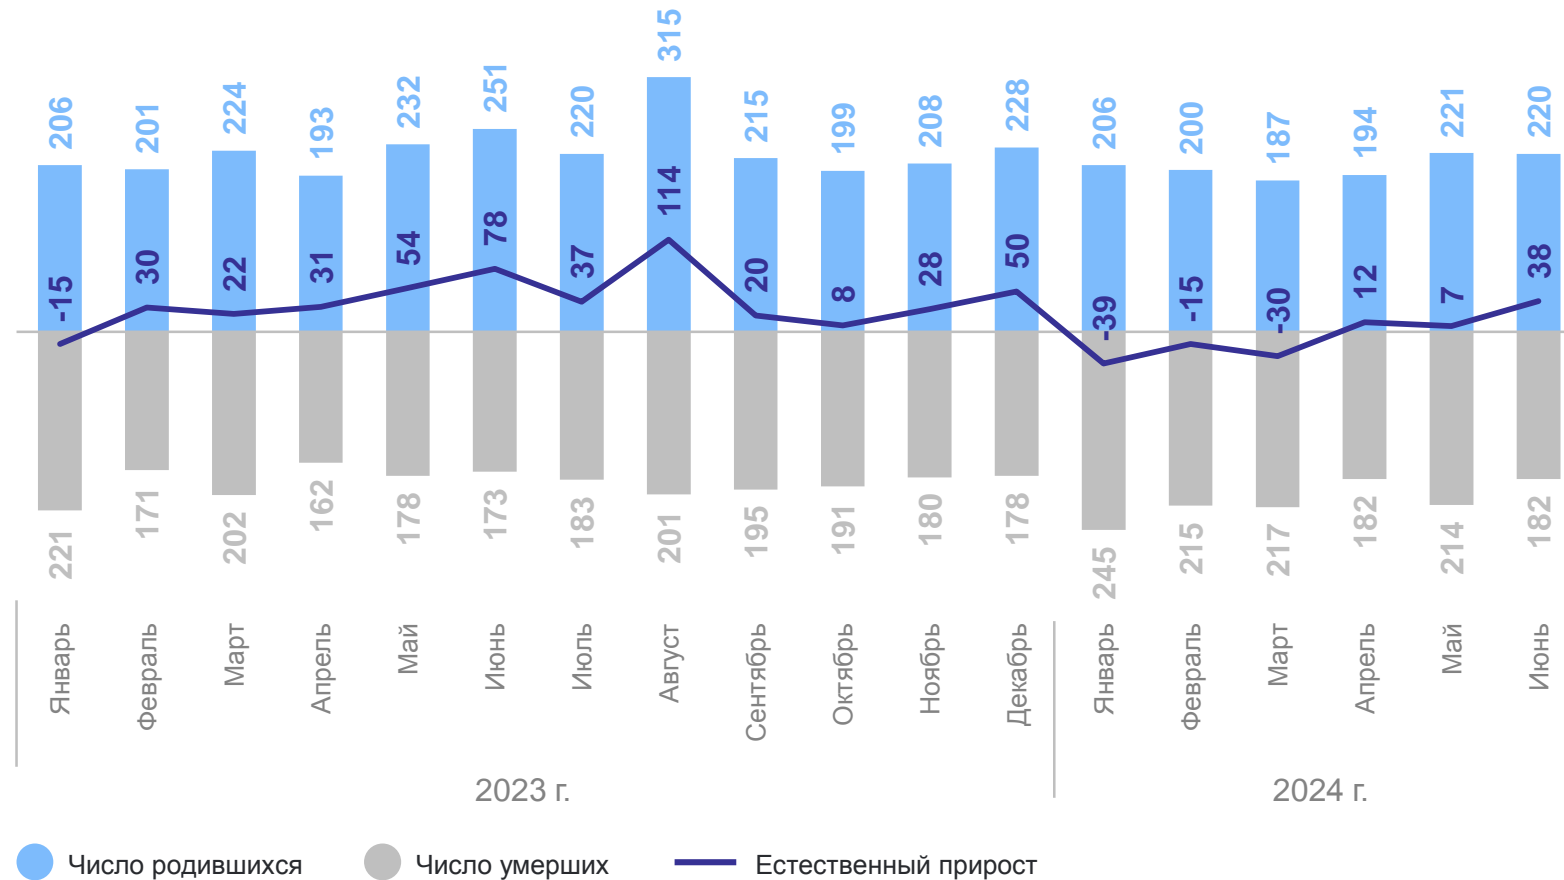

## Естественное движение населения

# ЕСТЕСТВЕННОЕ ДВИЖЕНИЕ НАСЕЛЕНИЯ

человек

АЛТАЙКРАЙСТАТ

## Естественный прирост населения

за январь – июнь 2024 г.

**-27**

за январь – июнь 2023 г.

**200**