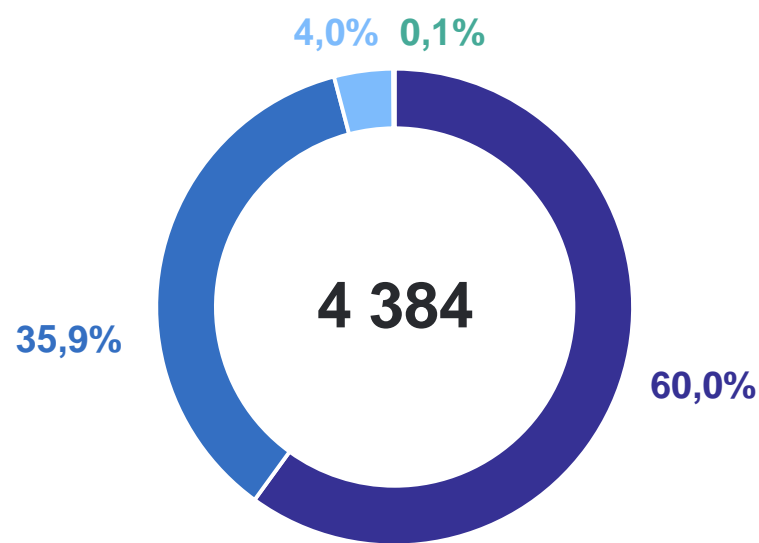

# ОБЩИЕ ИТОГИ МИГРАЦИИ НАСЕЛЕНИЯ

на 10 000 человек населения

АЛТАЙКРАЙСТАТ

Коэффициент  
миграционного  
прироста

за январь – июнь 2024 г.

4,5

за январь – июнь 2023 г.

19,5

# МИГРАЦИОННЫЕ ПОТОКИ ПЕРЕМЕЩЕНИЯ НАСЕЛЕНИЯ

за январь – июнь 2024 года, человек

АЛТАЙКРАЙСТАТ

Прибывшие

Выбывшие

- Внутрирегиональная
- Межрегиональная
- Со странами СНГ
- С другими зарубежными странами

# МИГРАЦИОННЫЙ ОБМЕН НАСЕЛЕНИЕМ С ФЕДЕРАЛЬНЫМИ ОКРУГАМИ

за январь – июнь 2024 года, человек

АЛТАЙКРАЙСТАТ

Прибывшие\*

Выбывшие

- Сибирский
- Дальневосточный
- Центральный
- Южный
- Уральский
- Северо-Западный
- Приволжский
- Северо-Кавказский