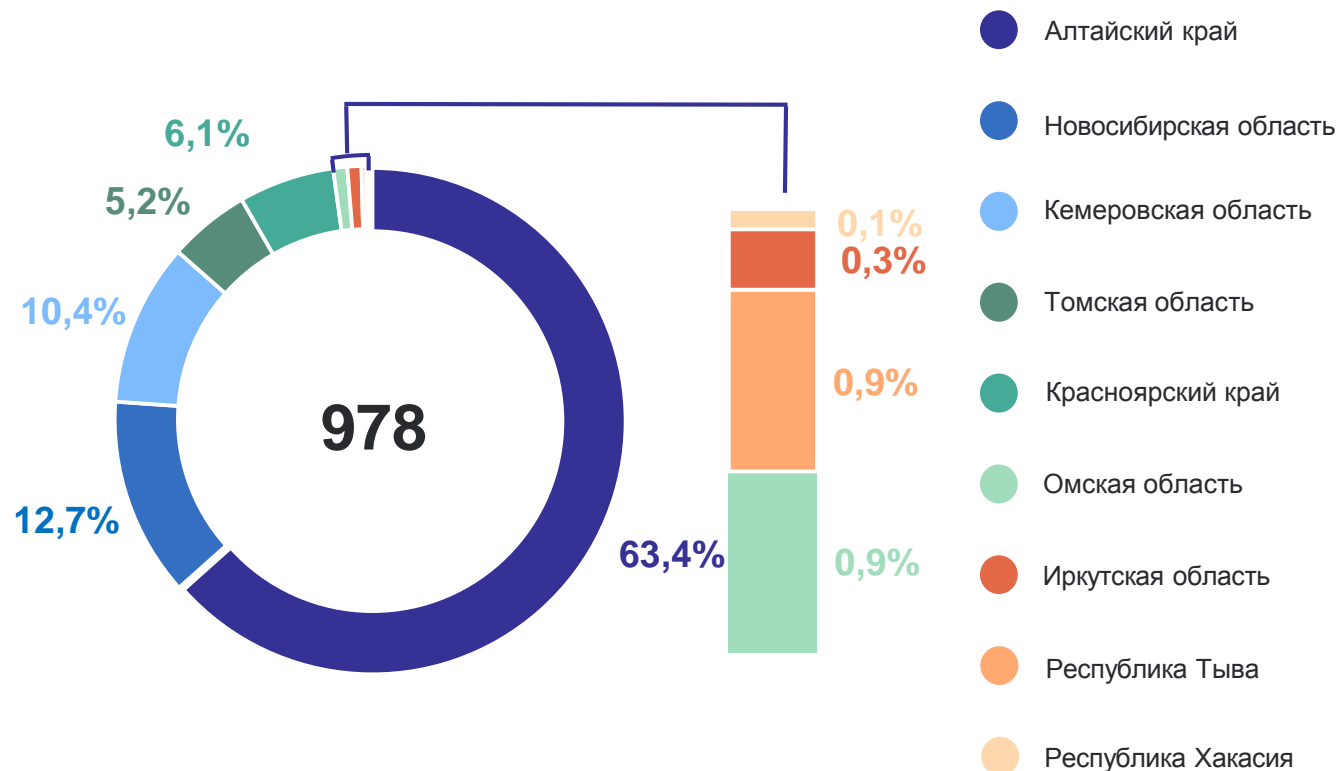

\*Без учета прибывших из новых территорий Российской Федерации.

# МИГРАЦИОННЫЙ ОБМЕН НАСЕЛЕНИЕМ С ТЕРРИТОРИЯМИ СИБИРСКОГО ФЕДЕРАЛЬНОГО ОКРУГА

за январь – июнь 2024 года, человек

АЛТАЙКРАЙСТАТ

Прибывшие

Выбывшие

# МИГРАЦИОННЫЙ ОБМЕН НАСЕЛЕНИЕМ СО СТРАНАМИ СНГ

за январь – июнь 2024 года, человек

АЛТАЙКРАЙСТАТ

Число прибывших

**116**

Число выбывших

**182**

Миграционный прирост,  
убыль (-) населения