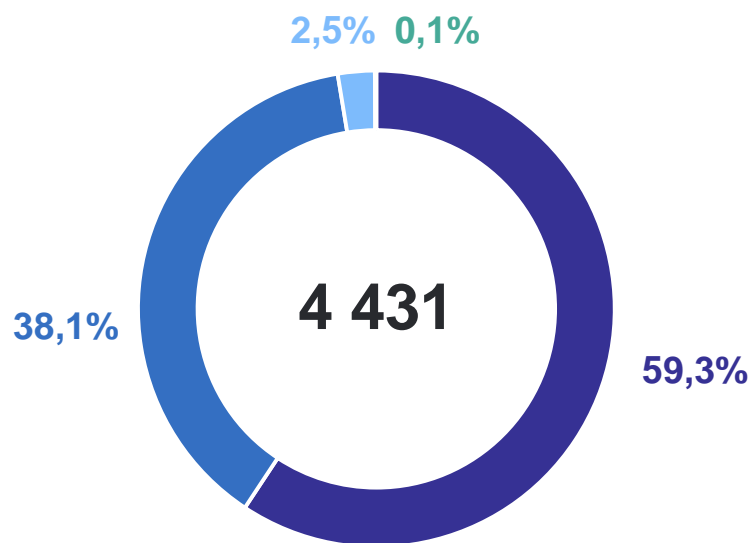

# ОБЩИЕ ИТОГИ МИГРАЦИИ НАСЕЛЕНИЯ

на 10 000 человек населения

АЛТАЙКРАЙСТАТ

Коэффициент  
миграционного  
прироста

за январь – июнь 2024 г.

4,5

за январь – июнь 2023 г.

19,5

# МИГРАЦИОННЫЕ ПОТОКИ ПЕРЕМЕЩЕНИЯ НАСЕЛЕНИЯ

за январь – июнь 2024 года, человек

АЛТАЙКРАЙСТАТ

Прибывшие

Выбывшие

- Внутрирегиональная
- Межрегиональная
- Со странами СНГ
- С другими зарубежными странами

# МИГРАЦИОННЫЙ ОБМЕН НАСЕЛЕНИЕМ С ФЕДЕРАЛЬНЫМИ ОКРУГАМИ

за январь – июнь 2024 года, человек

АЛТАЙКРАЙСТАТ

Прибывшие\*

Выбывшие

- Сибирский
- Дальневосточный
- Центральный
- Южный
- Уральский
- Северо-Западный
- Приволжский
- Северо-Кавказский